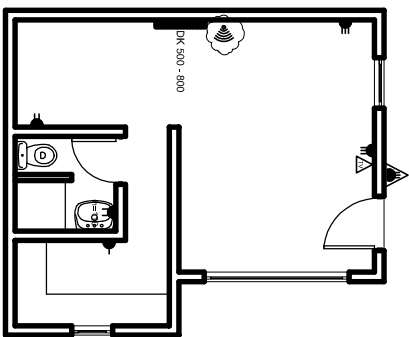

PLANTA 1º PISO

Esc. 1:50

PLANTA INFERIOR

Esc. 1 / 75

NOMENCLATURA

- TABLA TABLERO DISTRIBUCION DE ALUMBRADO
- ENCHUFE ALUMBRADO SIMPLE (10A)
- ENCHUFE ALUMBRADO DOBLE (10A)
- ENCHUFE ALUMBRADO TRIPLE (10A)
- ENCHUFE DOBLE DE TEMPERE
- ENCHUFE TRIPLE DE TEMPERE
- ENCHUFE DOBLE DE FUERZA
- ENCHUFE TRIPLE DE FUERZA
- ENCHUFE SCHUKO CON ENCHUFE SIMPLE
- ENCHUFE ALUMBRADO DOBLE EN PISO (10A)
- ARRANQUE ELECTRICICO
- TUBO FLORESCENTE
- FOCO DIODICO 12V
- FOCO EMBUTIDO INCANDESCENTE 60W
- FOCO EMBUTIDO EN MURO
- FOCO DIODICO EN MURO
- APILQUE HALURO METALICO 70W
- APILQUE 100W
- FOCO JARDIN BAJO NIVEL DE PISO
- EXTRACTOR DE AIRE
- INTERRUPTOR 912
- INTERRUPTOR 915
- INTERRUPTOR 932
- INTERRUPTOR 924 SIMPLE
- INTERRUPTOR 924 DOBLE
- INTERRUPTOR 924 TRIPLE
- INTERRUPTOR 915 SIMPLE CON 912
- INTERRUPTOR 924 DOBLE CON 912
- DIMMER
- INTERPERIE
- SOBRE ZOCALO DE PIEDRA
- SENSOR MOVIMIENTO PARA FOCO
- TV CABLE
- TIMBRE
- CAMPANA TIMBRE
- OTIFONO
- VIDEO PORTERO
- CENTRAL TELEFONICA
- PARLANTES

- EXISTENTE
- SOBRE VIGA
- C.E. CANTO ENTREPISO
- SIRENA
- CENTRAL ALARMA
- TECLADO
- SENSOR MOVIMIENTO
- MAGNETISMO