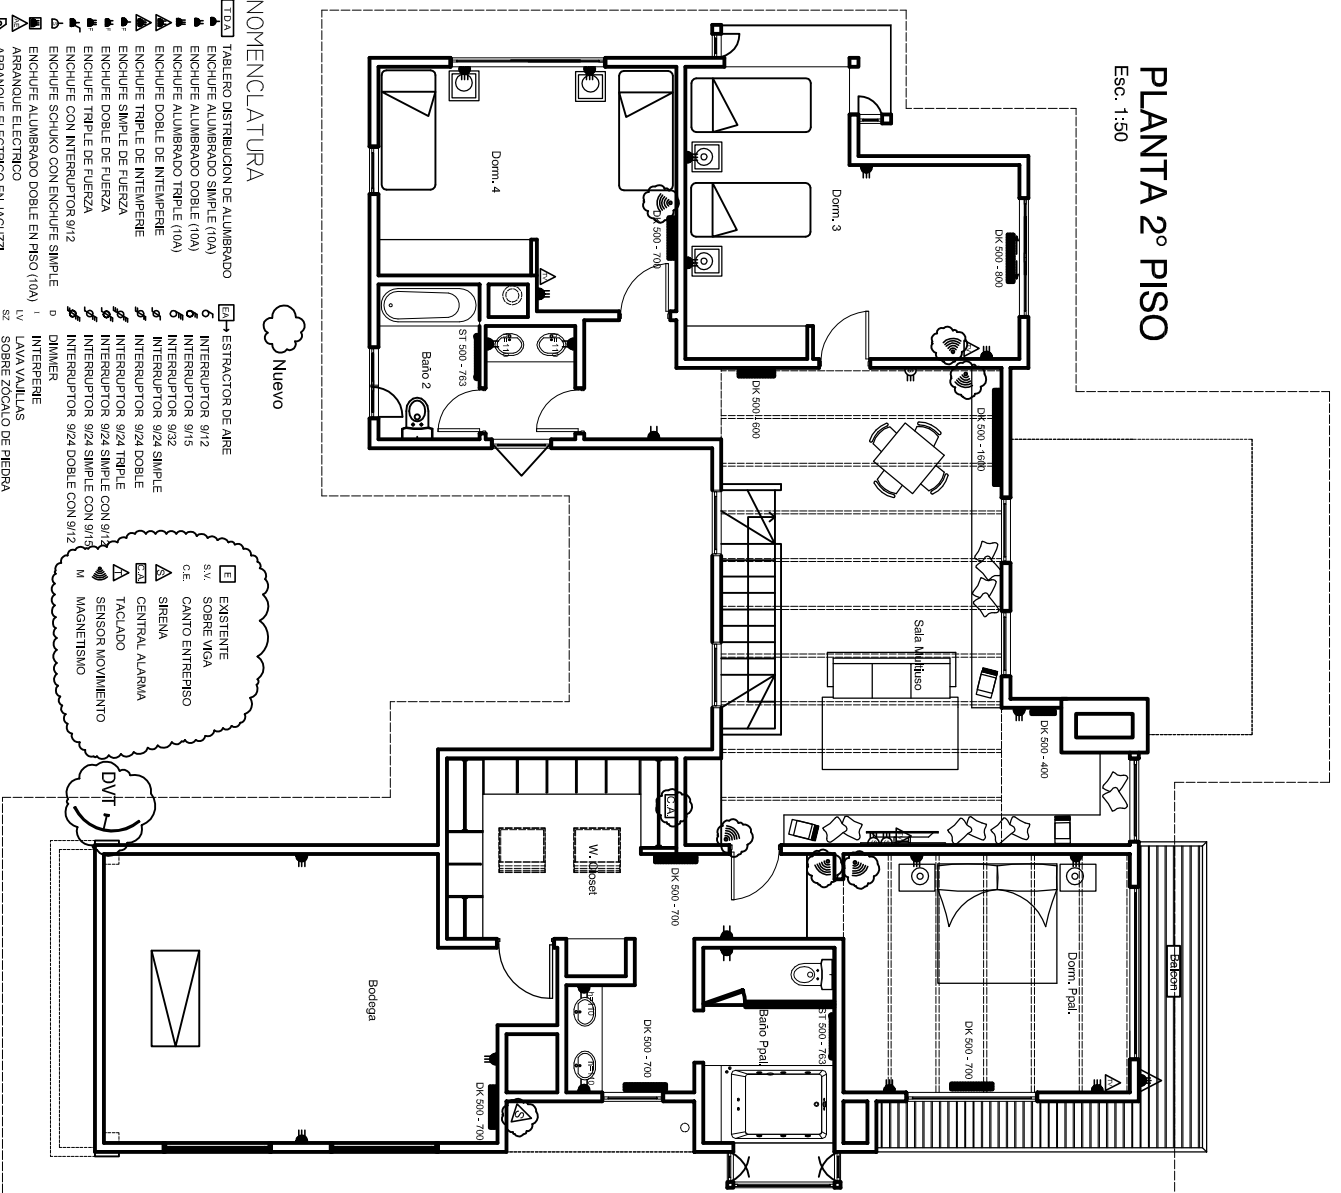

PLANTA 2º PISO

Esc. 1:50

NOMENCLATURA

- E TABLERO DISTRIBUCION DE ALUMBRADO
- L ENCHUFE ALUMBRADO SIMPLE (10A)
- L ENCHUFE ALUMBRADO DOBLE (10A)
- L ENCHUFE ALUMBRADO TRIPLE (10A)
- L ENCHUFE DOBLE DE INTENSERIE
- L ENCHUFE TRIPLE DE INTENSERIE
- L ENCHUFE SIMPLE DE FUERZA
- L ENCHUFE DOBLE DE FUERZA
- L ENCHUFE TRIPLE DE FUERZA
- L ENCHUFE CON INTERRUPTOR 9/12
- L ENCHUFE SCHUKO CON ENCHUFE SIMPLE
- L ENCHUFE ALUMBRADO DOBLE EN PISO (10A)
- L ARRANQUE ELECTRICO
- L TUBO FLORESCENTE
- L FOCO DICROICO 12V
- L FOCO EMBUTIDO INCANDESCENTE 80W
- L FOCO EMBUTIDO EN MURO
- L FOCO DICROICO EN MURO
- L APILQUE HALURO METALICO 70W
- L APILQUE 100W
- L FOCO JARDIN BAJO NIVEL DE PISO

- E EXTRACTOR DE AIRE
- S INTERRUPTOR 9/12
- S INTERRUPTOR 9/15
- S INTERRUPTOR 9/22
- S INTERRUPTOR 9/24 SIMPLE
- S INTERRUPTOR 9/24 DOBLE
- S INTERRUPTOR 9/24 TRIPLE
- S INTERRUPTOR 9/24 SIMPLE CON 9/12
- S INTERRUPTOR 9/24 DOBLE CON 9/12
- D DIMMER
- I INTERPERIE
- LV LAVVA VALULAS
- SZ SOBRE ZOCALO DE PIEDRA
- I SENSOR MOVIMIENTO PARA FOCO
- C TV CABLE
- T TIMBRE
- C CAMPANA TIMBRE
- O OTOFONO
- V VIDEO PORTERO
- C CENTRAL TELEFONICA
- P PARLANTES

- E EXISTENTE
- S/V SOBRE VIGA
- C/E CANTO ENTRESISO
- S SIRENA
- C/A CENTRAL ALARMA
- T TACLAO
- M SENSOR MOVIMIENTO
- M MAGNETISMO

Nuevo

DVT